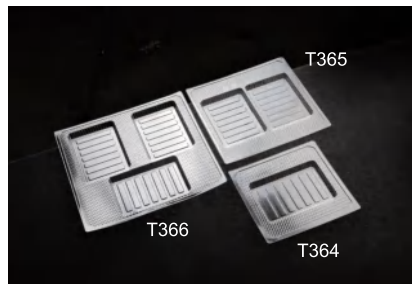

T364 / T365 / T366

Size (mm) : 197 * 197 * 16
Size (mm) : 247 * 247 * 16
Size (mm) : 297 * 297 * 16
Packing (Pcs/Ctn) : 800 / 700 / 600