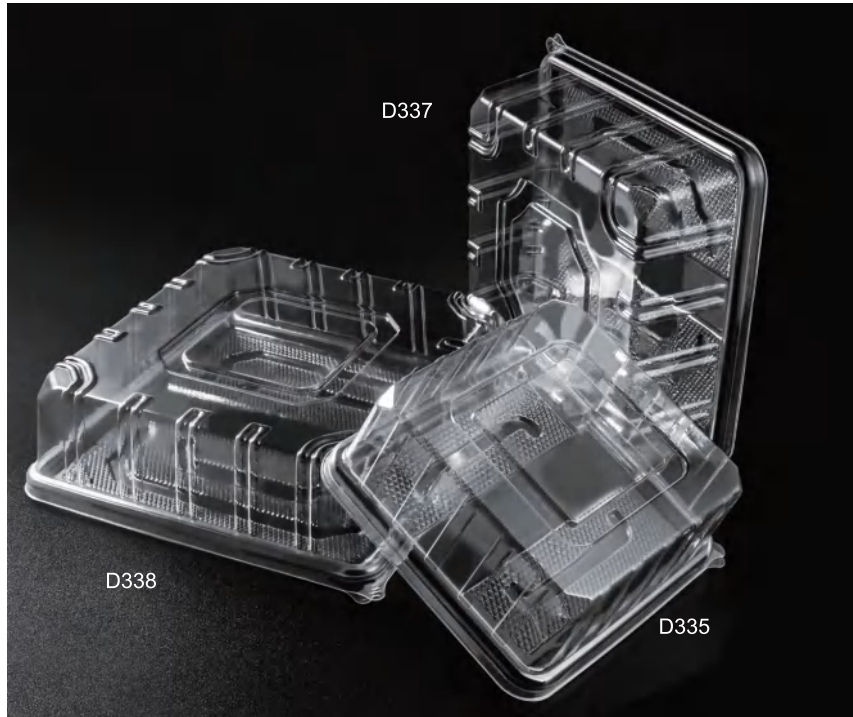

(Unit: mm)

D335

Size (mm) : 175 * 175 * 73
Packing (Pcs/Ctn) : 360

D337

Size (mm) : 215 * 215 * 74
Packing (Pcs/Ctn) : 300

D338

Size (mm) : 244 * 244 * 74
Packing (Pcs/Ctn) : 210