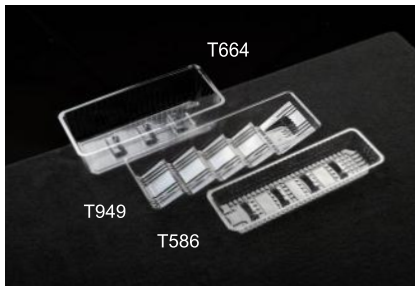

Size (mm) : 75 * 55 * 41
Packing (Pcs/Ctn) : 6860

T360

Size (mm) : 125 * 64.5 * 21.5
Packing (Pcs/Ctn) : 2900

T992

Size (mm) : 75.5 * 75.5 * 13
Packing (Pcs/Ctn) : 10500

T837

Size (mm) : 65 * 53 * 22
Packing (Pcs/Ctn) : 7200